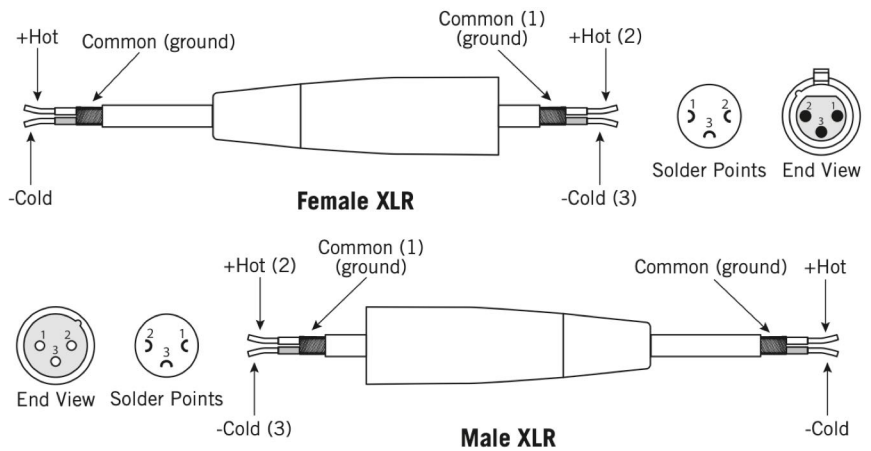

Установите уровень входа LINE-MIC для комфортного прослушивания.

Панель управления

Панель управления

Подключение акустической системы

ВАРИАНТ 1

Подключение акустической системы

ВАРИАНТ 2

Подключение акустической системы

ВАРИАНТ 3

Вставьте USB Flash накопитель с музыкальными треками в гнездо. Проигрыватель запускается автоматически.

Подключение акустической системы

ВАРИАНТ 4

Схемы распайки сигнальных кабелей

XLR Balanced Connector