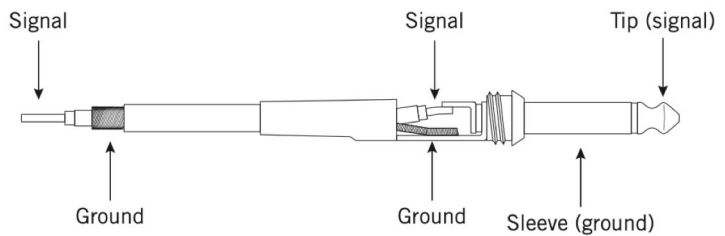

Unbalanced 1/4" Connector