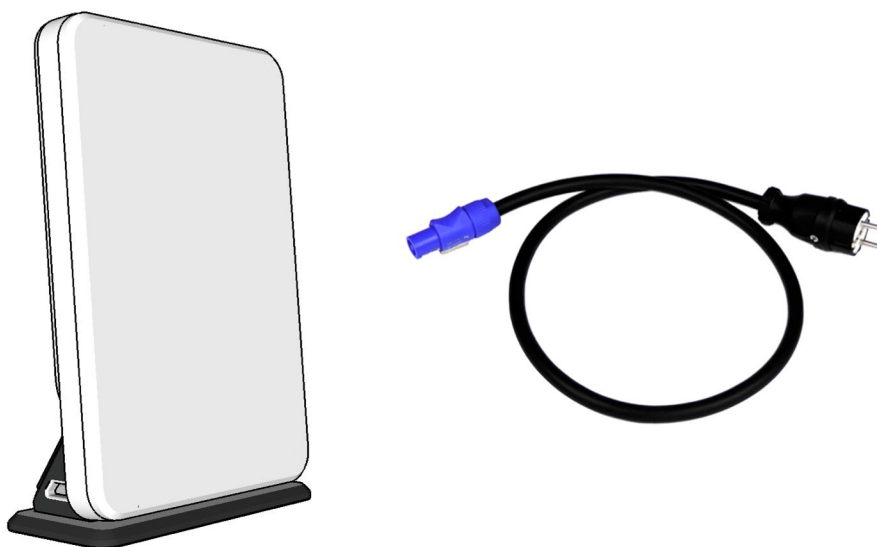

Базовые основы подключения

Распаковка

Установка

Установите громкоговоритель на прочную плоскую поверхность (пол, стол и т.д.) или используйте прочную устойчивую тяжелую подставку.