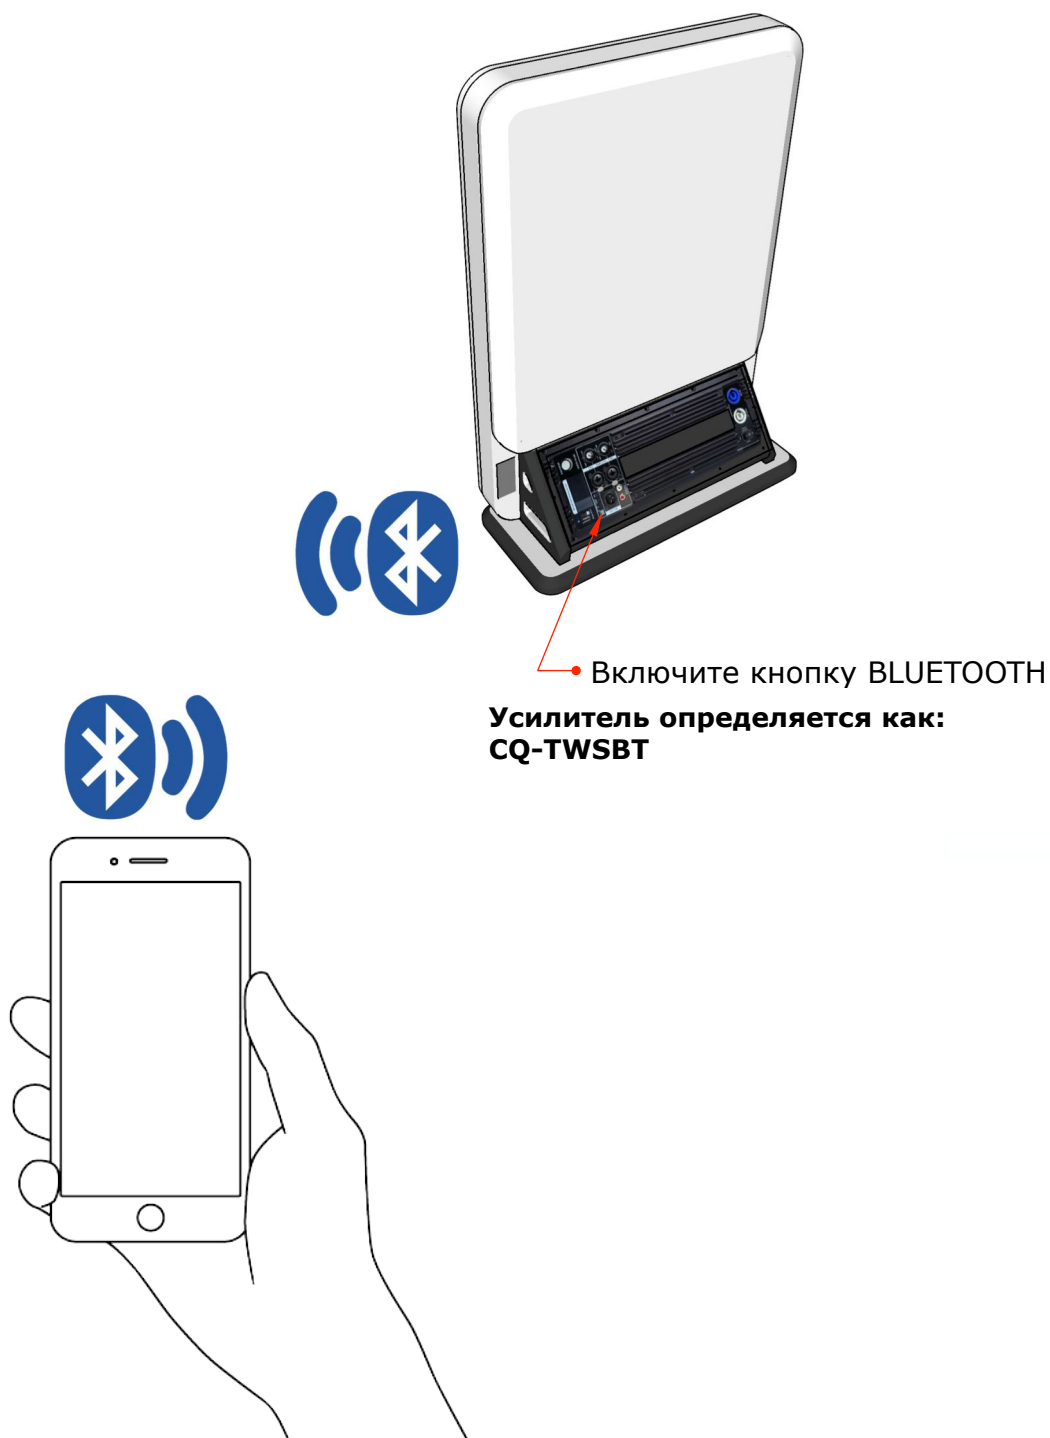

Установите уровень входа LINE-MIC для комфортного прослушивания.

Панель управления

Панель управления

Подключение акустической системы

ВАРИАНТ 1

Подключение акустической системы

ВАРИАНТ 2

Подключение акустической системы

ВАРИАНТ 3

Вставьте USB Flash накопитель с музыкальными треками в гнездо. Проигрыватель запускается автоматически.

Подключение акустической системы

ВАРИАНТ 4

Схемы распайки сигнальных кабелей

XLR Balanced Connector