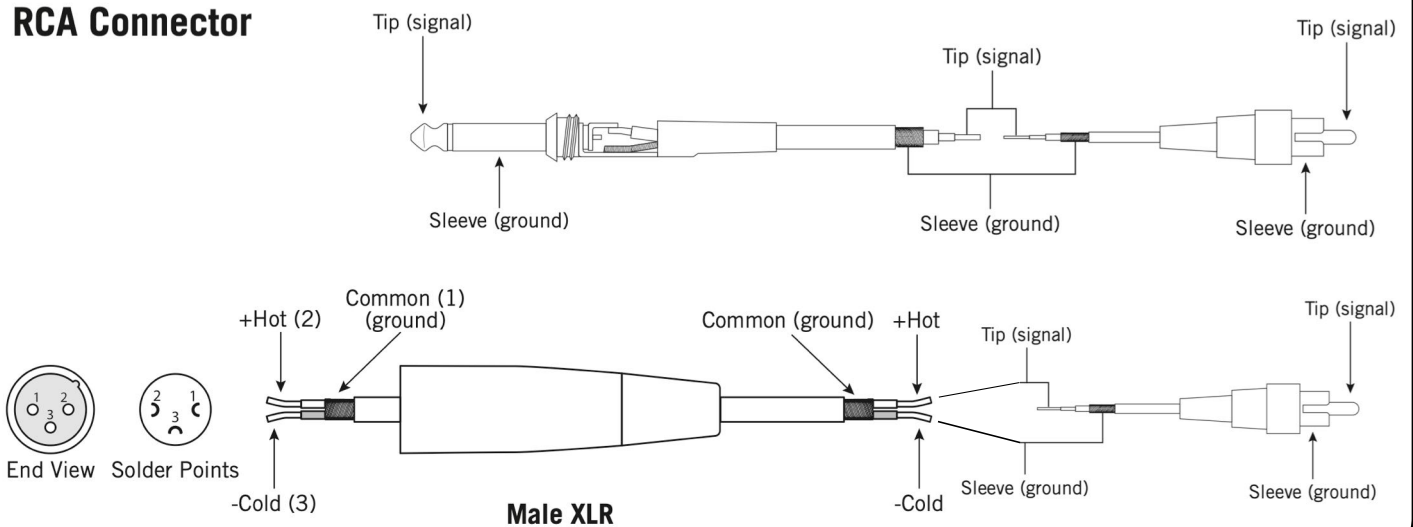

RCA Connector