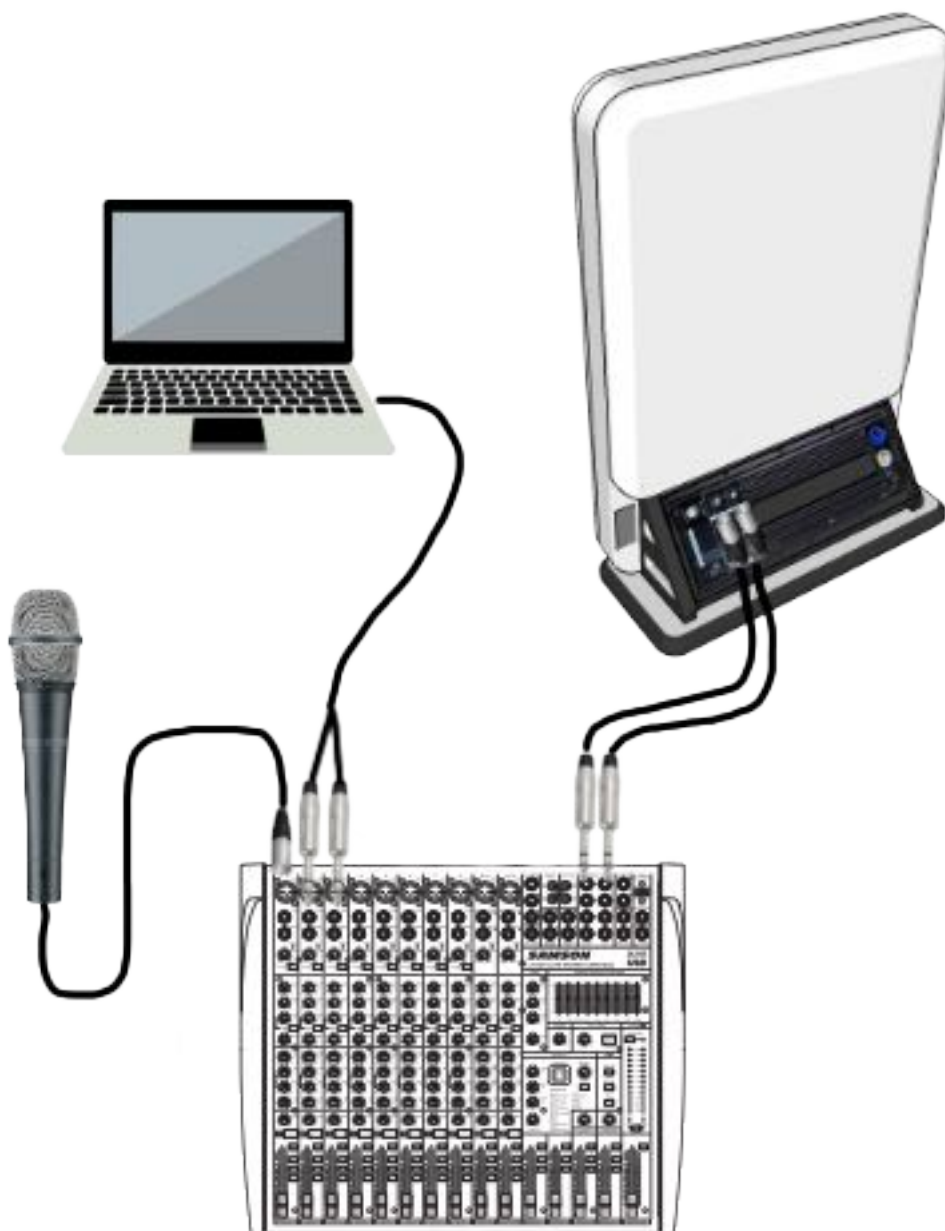

Знак молнии со стрелкой в равностороннем треугольнике предупреждает пользователя о наличии не изолированного «опасного» напряжения в корпусе изделия, которое может представлять опасность поражения электрическим током.

Установите уровень входа LINE-MIC для комфортного прослушивания.

Панель управления

Панель управления

Подключение акустической системы

ВАРИАНТ 1

Подключение акустической системы

ВАРИАНТ 2

Подключение акустической системы