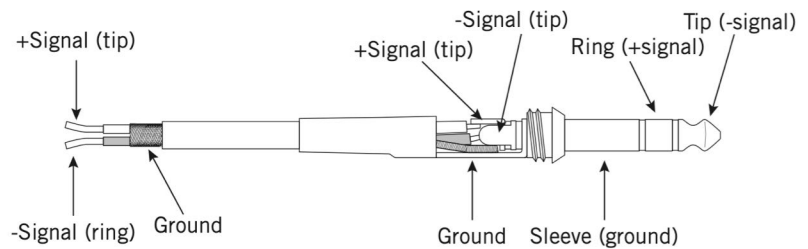

Balanced TRS 1/4" Connector