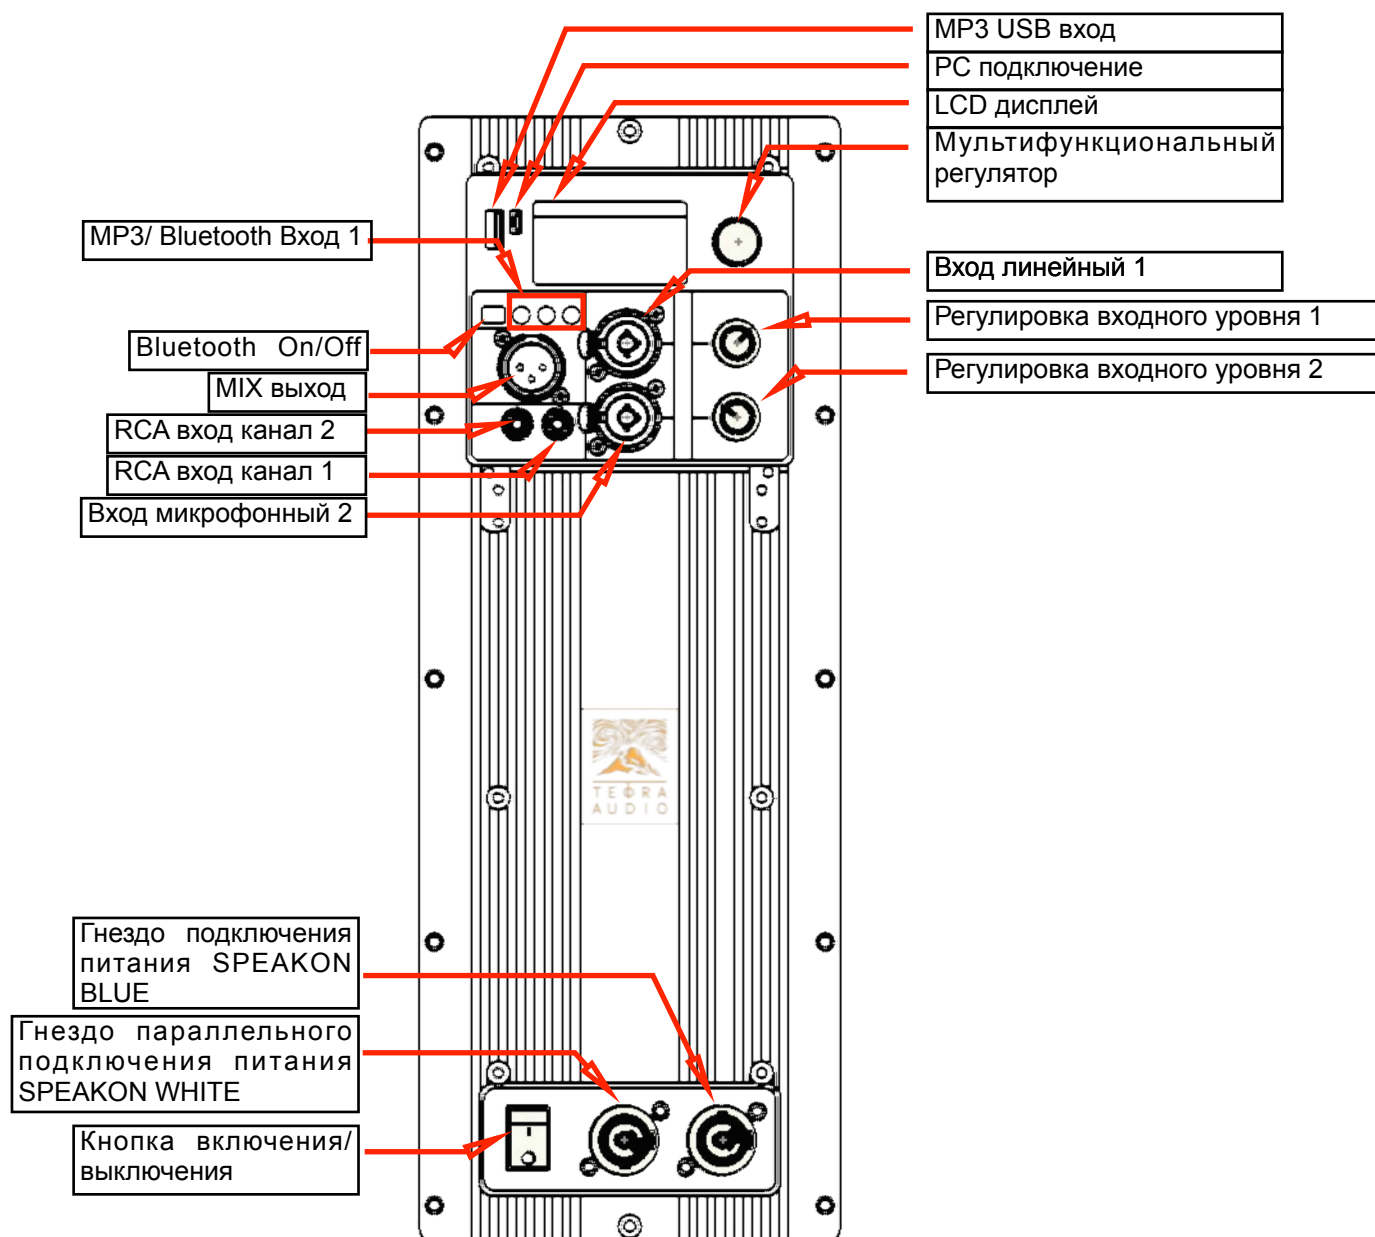

Установите уровень входа LINE-MIC для комфортного прослушивания.

Панель управления

Панель управления

Подключение акустической системы

ВАРИАНТ 1

Подключение акустической системы

ВАРИАНТ 2

Подключение акустической системы