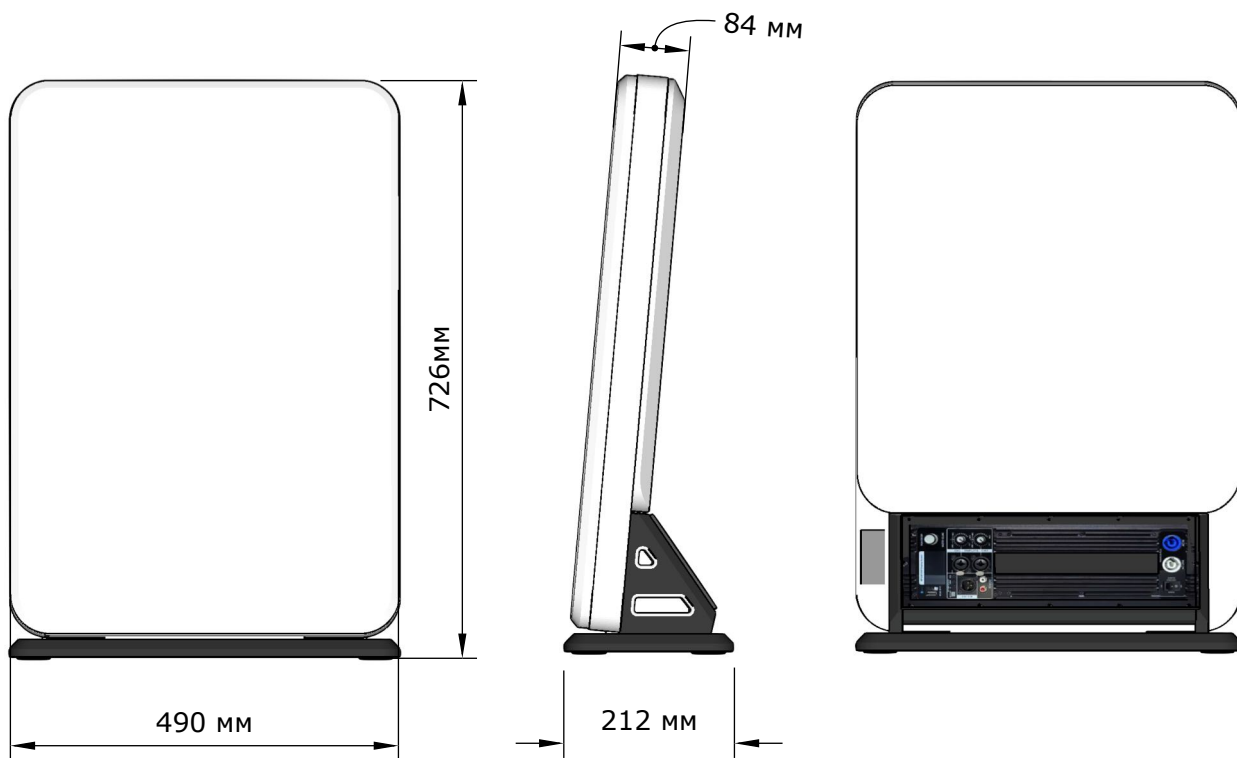

Чертёж

Tefra audio DEMON